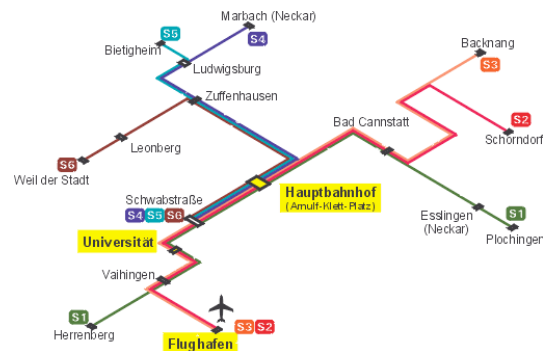

Im Untergeschoss des Hauptbahnhofs Stuttgart befindet sich die **S-Bahn** Station. Lösen Sie eine Fahrkarte für 2 Zonen und steigen Sie bei der Haltestelle **Universität** aus. Verlassen Sie die Haltestelle in Richtung **Universitätszentrum**.

S-Bahn Linien vom Hauptbahnhof aus:
Linie S1 Richtung Herrenberg
Linie S2 und **S3** Richtung Flughafen

Mit dem Auto

Vom Autobahnkreuz Stuttgart fahren Sie auf der **A831** Richtung Stuttgart-Zentrum. Verlassen Sie die Autobahn bei der Ausfahrt **Universität**. Bei der ersten Ampel (große Kreuzung) biegen Sie links ab. Nun suchen Sie nach einem freien Parkplatz.

Mit dem Flugzeug

Im Untergeschoss des Flughafens Stuttgart befindet sich die S-Bahn-Station. Lösen Sie eine Fahrkarte für 2 Zonen und steigen Sie bei der Haltestelle **Universität** aus. Verlassen Sie die Haltestelle in Richtung **Universitätszentrum**.

S-Bahn Linien vom Flughafen Stuttgart aus:
Linie S2 Richtung Schorndorf
Linie S3 Richtung Backnang

Sollten Sie trotz dieser Beschreibung den Weg nicht finden oder andere Probleme mit Anreise oder Terminen haben, wenden Sie sich bitte vertrauensvoll an unser Sekretariat - man wird Ihnen dort gerne weiterhelfen.