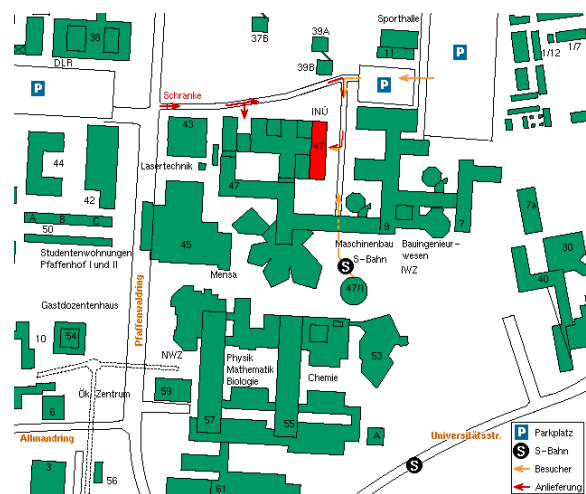

Mit dem Flugzeug

Im Untergeschoss des Flughafens Stuttgart befindet sich die S-Bahn-Station. Lösen Sie eine Fahrkarte für 2 Zonen und steigen Sie bei der Haltestelle **Universität** aus. Verlassen Sie die Haltestelle in Richtung **Universitätszentrum**.

S-Bahn Linien vom Flughafen Stuttgart aus:
Linie S2 Richtung Schorndorf
Linie S3 Richtung Backnang